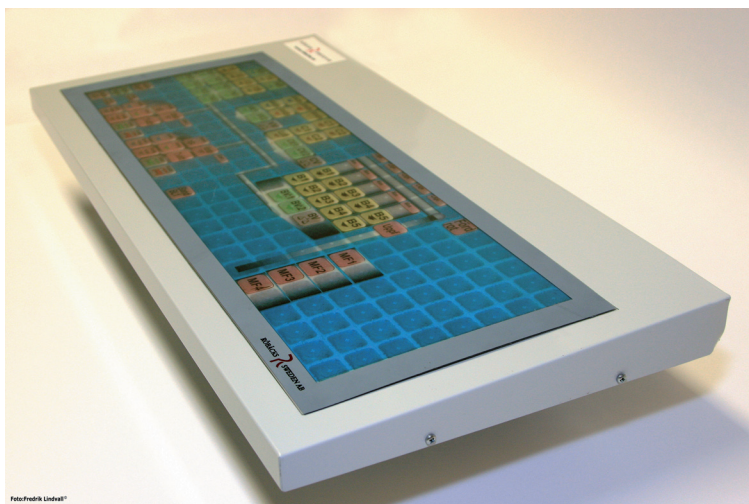

RÖBÄCKS

Styrsystem Tillbehör

Våginstrument RCS400

Manöverbord och overlayer

I/O Opto22-Snap

- Lätt att montera på DIN-skena
- Ethernet-baserat kommunikationssnitt
- Kan distribueras via nätverk
- Digitala moduler för DC och AC